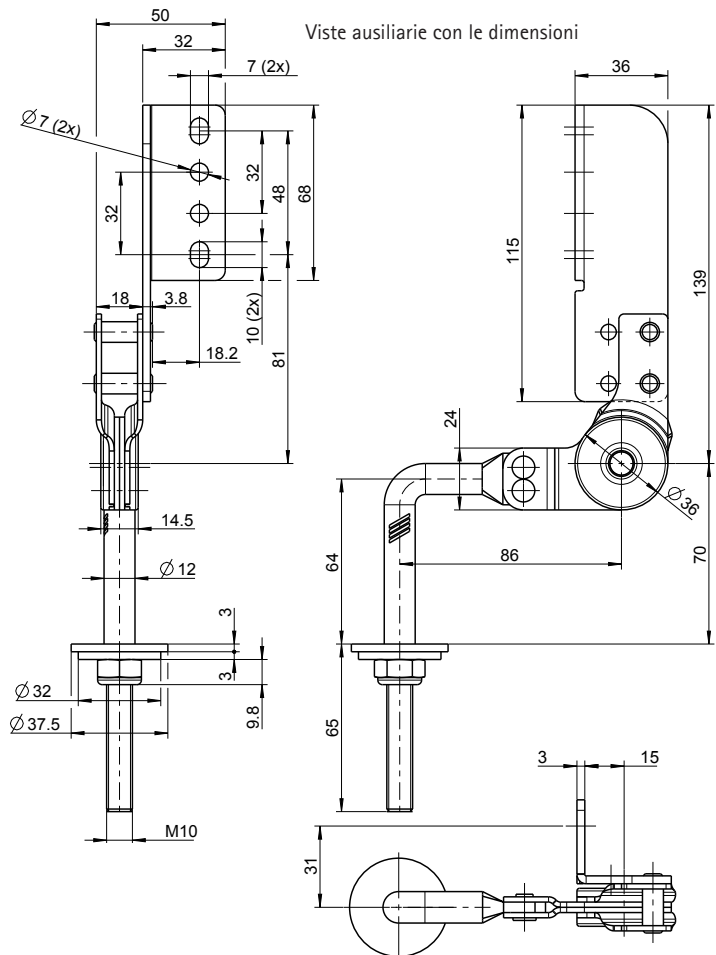

E-Mail: info@de.hettich-franke.com
www.hettich.com

Dati tecnici in breve:

- ▶ Idoneo ai poggiatesta
- ▶ Momento torcente massimo di 100 Nm
- ▶ Regolazione in passi di 15°
- ▶ Zona di regolazione da 0° a 90°
- ▶ Diametro particolarmente piccolo di soltanto 36 mm
- ▶ Stelo cromo brillante
- ▶ L'articolo si fornisce completo con gli accessori di montaggio:
 - ▶ Dado autobloccante M10
 - ▶ Rondella
 - ▶ Coprivite cromo

Il cricchetto regolabile per i poggiatesta in mobili imbottiti: SimFlex

► Disegni

SimFlex 100 (Disegno 2.39.100.01.23)

	Codice	Imballo
Coppia	2.39.100.01.23	25
	2.39.100.02.23	25

SimFlex 200 (Disegno 2.39.200.01.23)

	Codice	Imballo
Coppia	2.39.200.01.23	25
	2.39.200.02.23	25