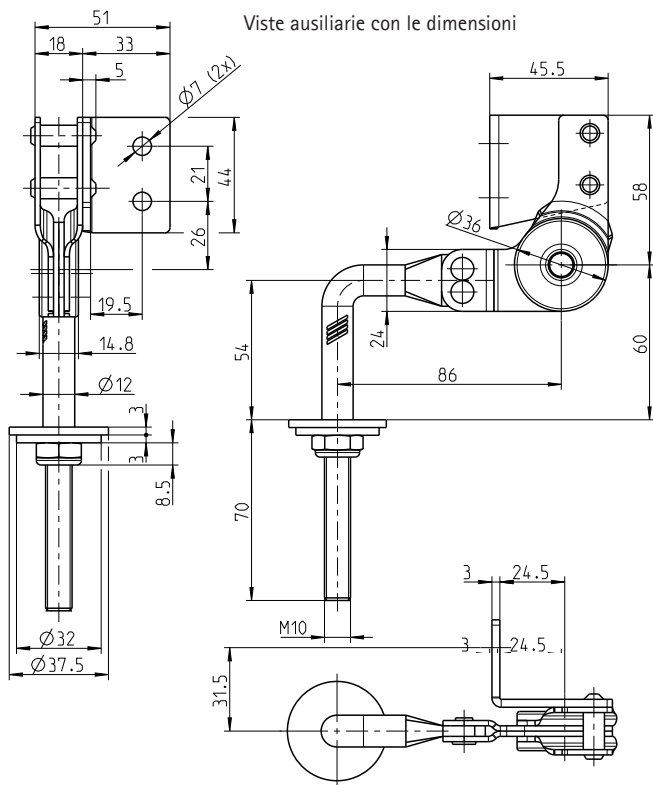

E-Mail: info@de.hettich-franke.com
www.hettich.com

Dati tecnici in breve:

- ▶ Idoneo ai poggiatesta
- ▶ Momento torcente massimo di 100 Nm
- ▶ Regolazione in passi di 15°
- ▶ Zona di regolazione da 0° a 90°
- ▶ Diametro particolarmente piccolo di soltanto 36 mm
- ▶ Stelo cromo brillante
- ▶ L'articolo si fornisce completo con gli accessori di montaggio:
 - ▶ Dado autobloccante M10
 - ▶ Rondella
 - ▶ Coprivite cromo

Il cricchetto regolabile per i poggiatesta in mobili imbottiti: SimFlex

► Disegni

SimFlex 100 (Disegno 2.39.100.01.23)

	Codice	Imballo
Coppia	2.39.100.01.23	25
	2.39.100.02.23	25

SimFlex 200 (Disegno 2.39.200.01.23)