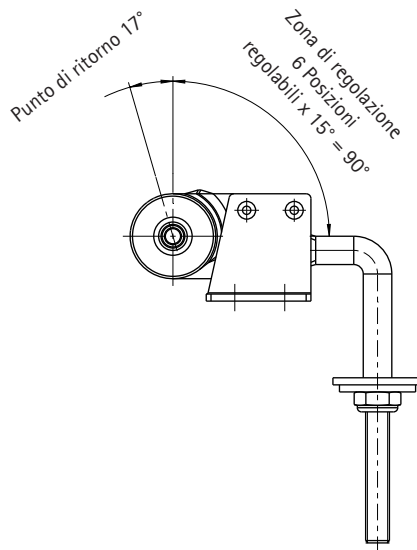

E-Mail: info@de.hettich-franke.com
www.hettich.com

Dati tecnici in breve:

- ▶ Idoneo ai poggiatesta
- ▶ Momento torcente massimo di 100 Nm
- ▶ Regolazione in passi di 15°
- ▶ Zona di regolazione da 0° a 90°
- ▶ Diametro particolarmente piccolo di soltanto 36 mm
- ▶ Stelo cromo brillante
- ▶ L'articolo si fornisce completo con gli accessori di montaggio:
 - ▶ Dado autobloccante M10
 - ▶ Rondella
 - ▶ Coprivite cromo

Il cricchetto regolabile per i poggiatesta in mobili imbottiti: SimFlex

► Disegni

SimFlex 100 (Disegno 2.39.100.01.23)

	Codice	Imballo
Coppia	2.39.100.01.23	25
	2.39.100.02.23	25

SimFlex 200 (Disegno 2.39.200.01.23)