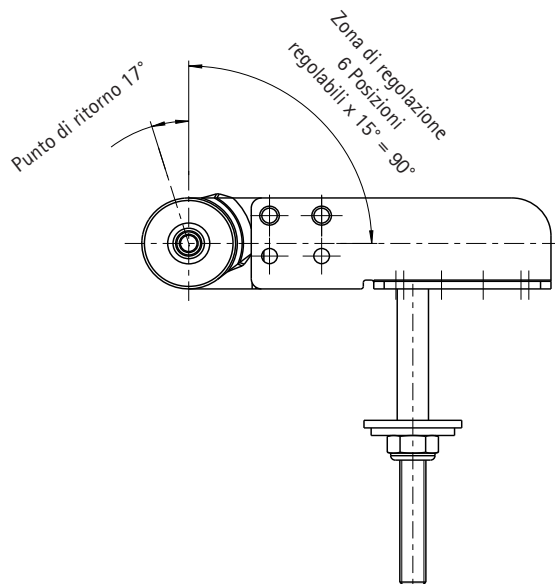

E-Mail: info@de.hettich-franke.com
www.hettich.com

Dati tecnici in breve:

- ▶ Idoneo ai poggiatesta
- ▶ Momento torcente massimo di 100 Nm
- ▶ Regolazione in passi di 15°
- ▶ Zona di regolazione da 0° a 90°
- ▶ Diametro particolarmente piccolo di soltanto 36 mm
- ▶ Stelo cromo brillante
- ▶ L'articolo si fornisce completo con gli accessori di montaggio:
 - ▶ Dado autobloccante M10
 - ▶ Rondella
 - ▶ Coprivite cromo

Il cricchetto regolabile per i poggiatesta in mobili imbottiti: SimFlex

► Disegni

SimFlex 100 (Disegno 2.39.100.01.23)

	Codice	Imballo
Coppia	2.39.100.01.23	25
	2.39.100.02.23	25

SimFlex 200 (Disegno 2.39.200.01.23)