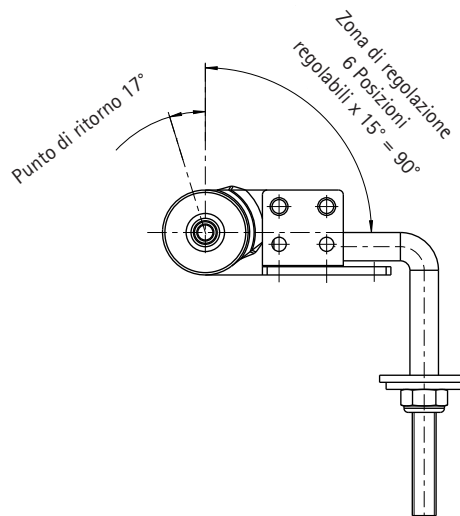

E-Mail: info@de.hettich-franke.com
www.hettich.com

Dati tecnici in breve:

- ▶ Idoneo ai poggiatesta
- ▶ Momento torcente massimo di 100 Nm
- ▶ Regolazione in passi di 15°
- ▶ Zona di regolazione da 0° a 90°
- ▶ Diametro particolarmente piccolo di soltanto 36 mm
- ▶ Stelo cromo brillante
- ▶ L'articolo si fornisce completo con gli accessori di montaggio:
 - ▶ Dado autobloccante M10
 - ▶ Rondella
 - ▶ Coprivite cromo

Il cricchetto regolabile per i poggiatesta in mobili imbottiti: SimFlex

► Disegni

SimFlex 100 (Disegno 2.39.100.01.23)

	Codice	Imballo
Coppia	2.39.100.01.23	25
	2.39.100.02.23	25

SimFlex 200 (Disegno 2.39.200.01.23)