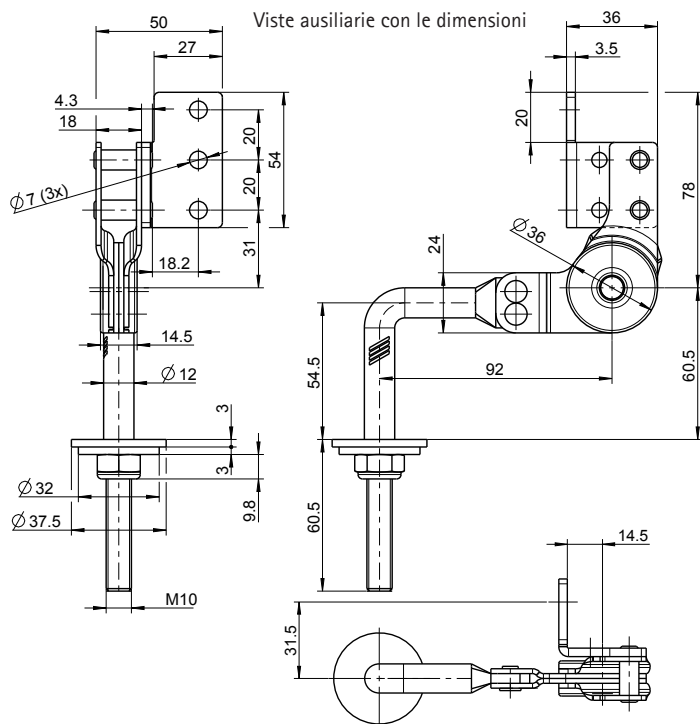

E-Mail: info@de.hettich-franke.com
www.hettich.com

Dati tecnici in breve:

- ▶ Idoneo ai poggiatesta
- ▶ Momento torcente massimo di 100 Nm
- ▶ Regolazione in passi di 15°
- ▶ Zona di regolazione da 0° a 90°
- ▶ Diametro particolarmente piccolo di soltanto 36 mm
- ▶ Stelo cromo brillante
- ▶ L'articolo si fornisce completo con gli accessori di montaggio:
 - ▶ Dado autobloccante M10
 - ▶ Rondella
 - ▶ Coprivite cromo

Il cricchetto regolabile per i poggiatesta in mobili imbottiti: SimFlex

► Disegni

SimFlex 100 (Disegno 2.39.100.01.23)

	Codice	Imballo
Coppia	2.39.100.01.23	25
	2.39.100.02.23	25

SimFlex 200 (Disegno 2.39.200.01.23)