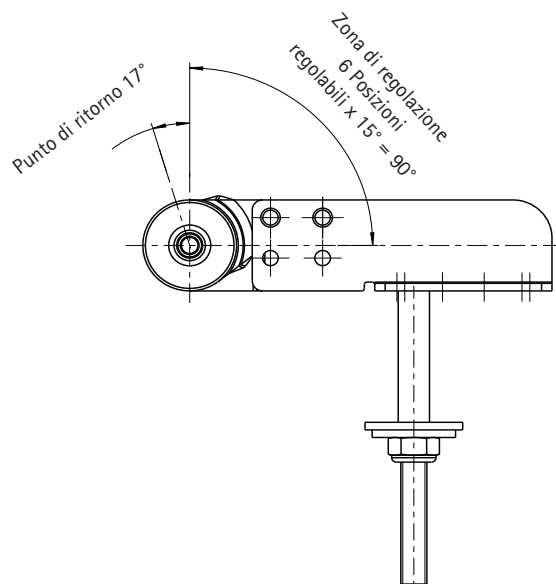

E-Mail: info@de.hettich-franke.com
www.hettich.com

Dati tecnici in breve:

- ▶ Idoneo ai poggiatesta
- ▶ Momento torcente massimo di 100 Nm
- ▶ Regolazione in passi di 15°
- ▶ Zona di regolazione da 0° a 90°
- ▶ Diametro particolarmente piccolo di soltanto 36 mm
- ▶ Stelo cromo brillante
- ▶ L'articolo si fornisce completo con gli accessori di montaggio:
 - ▶ Dado autobloccante M10
 - ▶ Rondella
 - ▶ Coprivite cromo

Il cricchetto regolabile per i poggiatesta in mobili imbottiti: SimFlex

► Disegni

SimFlex 100 (Disegno 2.39.100.01.23)

	Codice	Imballo
Coppia	2.39.100.01.23	25
	2.39.100.02.23	25

SimFlex 200 (Disegno 2.39.200.01.23)