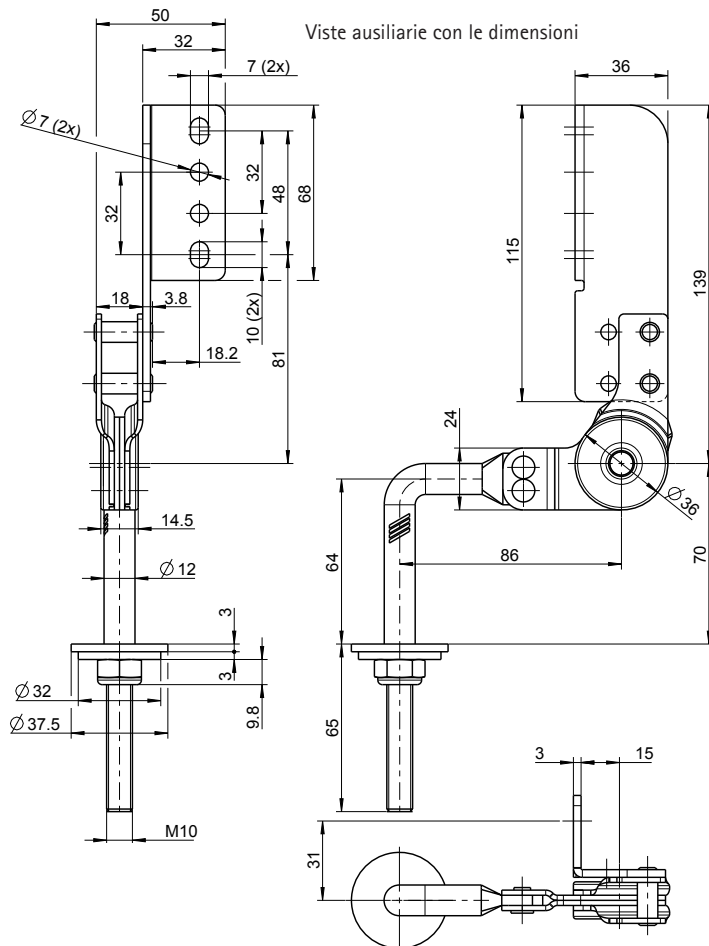

E-Mail: info@de.hettich-franke.com
www.hettich.com

Dati tecnici in breve:

- ▶ Idoneo ai poggiatesta
- ▶ Momento torcente massimo di 100 Nm
- ▶ Regolazione in passi di 15°
- ▶ Zona di regolazione da 0° a 90°
- ▶ Diametro particolarmente piccolo di soltanto 36 mm
- ▶ Stelo cromo brillante
- ▶ L'articolo si fornisce completo con gli accessori di montaggio:
 - ▶ Dado autobloccante M10
 - ▶ Rondella
 - ▶ Coprivite cromo

Il cricchetto regolabile per i poggiatesta in mobili imbottiti: SimFlex

► Disegni

SimFlex 100 (Disegno 2.39.100.01.23)

	Codice	Imballo
Coppia	2.39.100.01.23	25
	2.39.100.02.23	25

SimFlex 200 (Disegno 2.39.200.01.23)

	Codice	Imballo
Coppia	2.39.200.01.23	25
	2.39.200.02.23	25