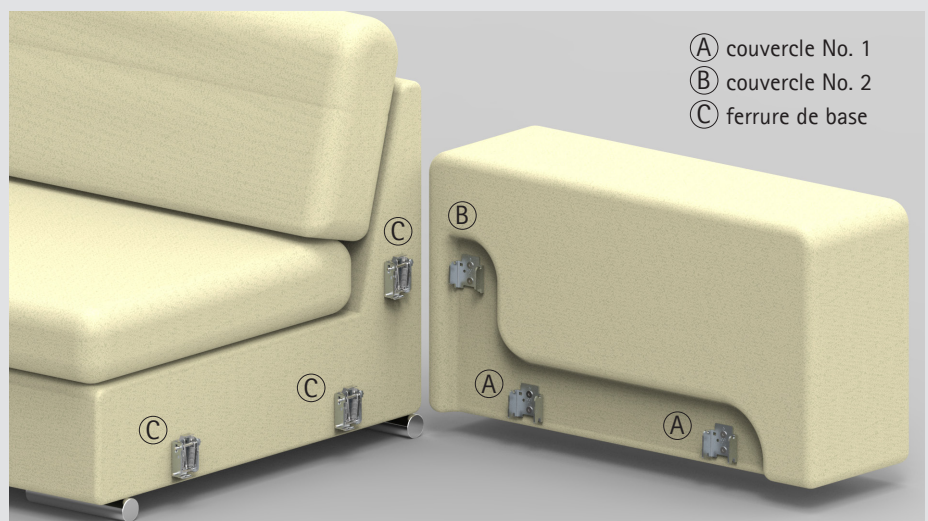

Facilite le maniement des meubles encombrants: Le système innovateur CoFix M

La ferrure d'assemblage démontable CoFix M permet de démonter complètement les divans et de transporter les pièces détachées. Sur place le divan se laisse aisément remonter sans outil.

Ferrure d'assemblage démontable CoFix M

- ▶ Permet de **démonter aisément** le divan et le remonter sur place
- ▶ Rend la **production plus facile**, facilite le stockage et **optimise le volume de transport**
- ▶ Réduit le **taux de réclamations et les coûts**