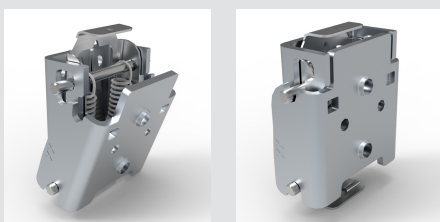

Facilite le maniement des meubles encombrants: Le système innovateur CoFix M

La ferrure d'assemblage démontable CoFix M permet de démonter complètement les divans et de transporter les pièces détachées. Sur place le divan se laisse aisément remonter sans outil.

Ferrure d'assemblage démontable CoFix M

- ▶ Permet de **démonter aisément** le divan et le remonter sur place
- ▶ Rend la **production plus facile**, facilite le stockage et **optimise le volume de transport**
- ▶ Réduit le **taux de réclamations et les coûts**