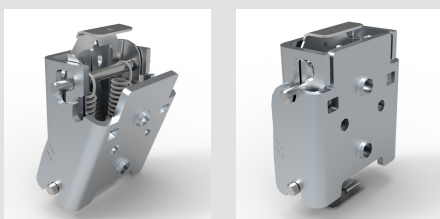

Macht auch große Möbel mobil: Das innovative Stecksystem CoFix M

Mit dem Stecksystem CoFix M lassen sich Möbel komplett zerlegen und bequem in Einzelteilen transportieren. Am Zielort werden die Möbel einfach wieder zusammengesteckt – werkzeuglos.

E-Mail: info@de.hettich-franke.com
www.hettich-franke.com

Montagevideo CoFix M:
www.hettich.com/short/e46ec9

Stecksystem CoFix M

- ▶ Möbel **einfach zerlegen** und am Zielort wieder zusammenstecken
- ▶ **Vereinfacht die Produktion**, erleichtert die Lagerung und **optimiert das Transportvolumen**
- ▶ Verringert Ihre **Reklamationsquote-/kosten**

- Ⓐ Deckel 1
- Ⓑ Deckel 2
- Ⓒ Grundbeschlag

Macht auch große Möbel mobil: CoFix M

► Zeichnungen

CoFix M - Grundbeschlag

Art.-Nr.	Bezeichnung	VPE
1.23.100.00.05	CoFix M Grundbeschlag	100

CoFix M - Deckel 1

Art.-Nr.	Bezeichnung	VPE
1.23.100.01.05	CoFix M Deckel 1	100