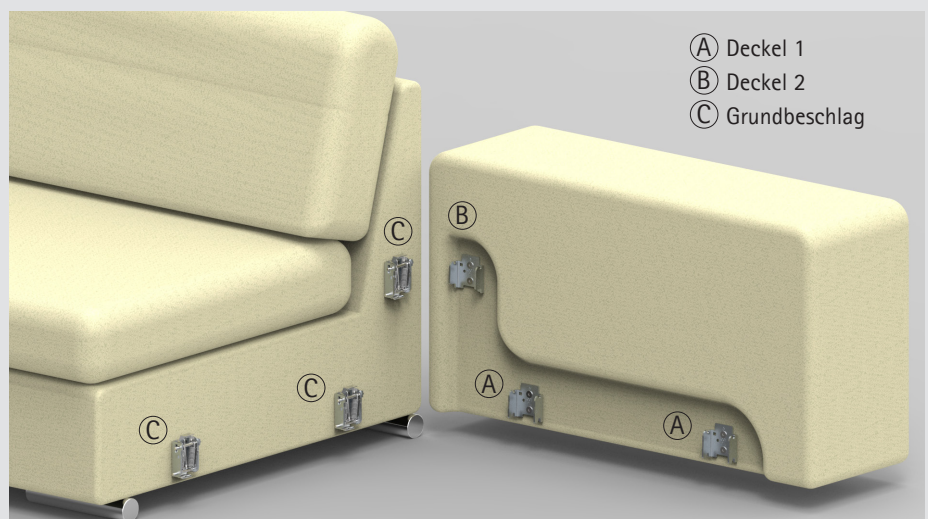

Macht auch große Möbel mobil: Das innovative Stecksystem CoFix M

Mit dem Stecksystem CoFix M lassen sich Möbel komplett zerlegen und bequem in Einzelteilen transportieren. Am Zielort werden die Möbel einfach wieder zusammengesteckt – werkzeuglos.

E-Mail: info@de.hettich-franke.com
www.hettich-franke.com

Montagevideo CoFix M:
www.hettich.com/short/e46ec9

Stecksystem CoFix M

- ▶ Möbel **einfach zerlegen** und am Zielort wieder zusammenstecken
- ▶ **Vereinfacht die Produktion**, erleichtert die Lagerung und **optimiert das Transportvolumen**
- ▶ Verringert Ihre **Reklamationsquote-/kosten**

- Ⓐ Deckel 1
- Ⓑ Deckel 2
- Ⓒ Grundbeschlag

Macht auch große Möbel mobil: CoFix M

► Zeichnungen

CoFix M - Grundbeschlag

Art.-Nr.	Bezeichnung	VPE
1.23.100.00.05	CoFix M Grundbeschlag	100

CoFix M - Deckel 1

Art.-Nr.	Bezeichnung	VPE
1.23.100.01.05	CoFix M Deckel 1	100