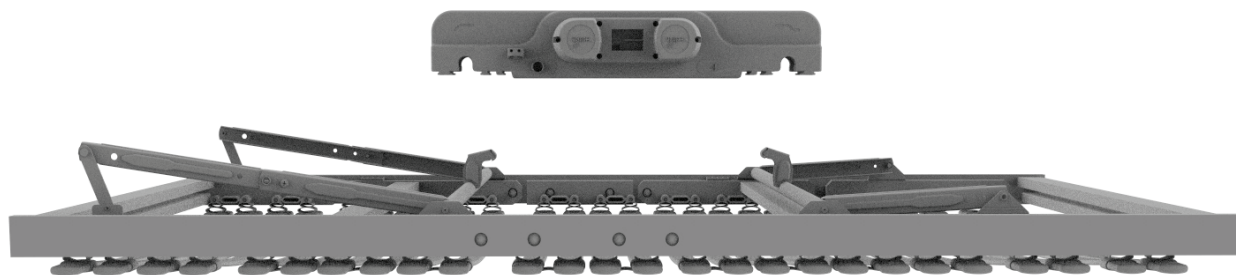

AxisDrive in un letto boxspring.

Radiotelecomando 2,4 GHz con piacevole superficie morbida o telecomando con filo.

Spina verde per un consumo di energia ridotto. La natura Ve ne ringrazierà.

Un fabbricante. Un sistema. Un prodotto. AxisDrive

- Installazione
- Misure

Montaggio

Misure AxisDrive

Misure telecomando a filo

Informazioni per ordinare

Codice	Descrizione	Imballo
2.64.208.00.20	AxisDrive IPS 6.500 N	30
2.64.001.00.20	Telecomando con filo	30