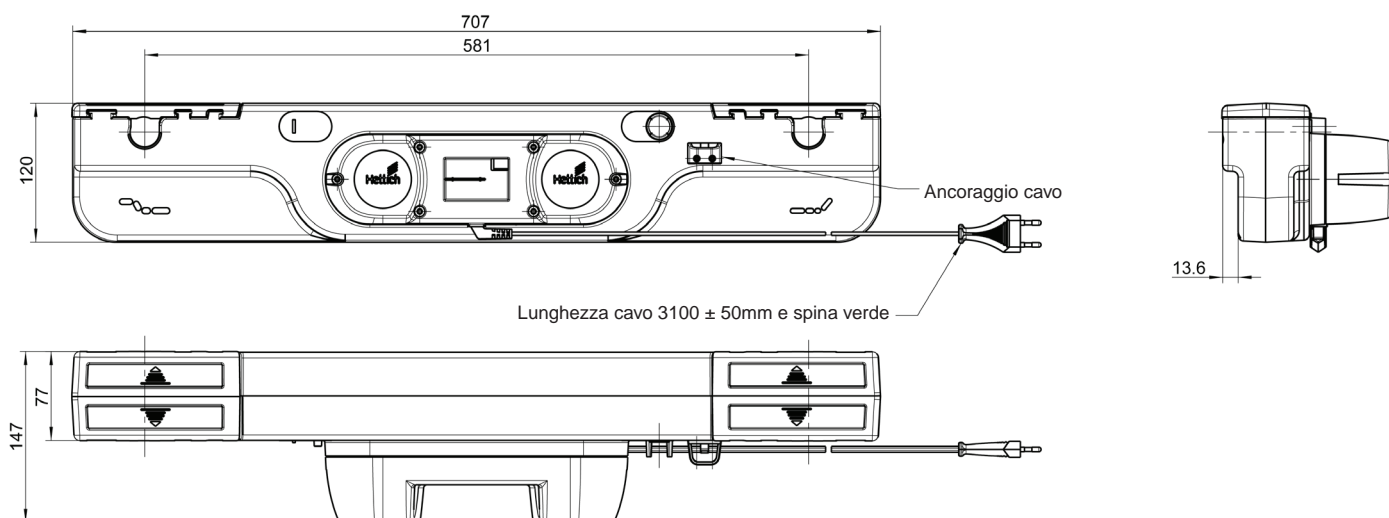

- Installazione
- Misure

Montaggio

Misure AxisDrive

Misure telecomando a filo

Informazioni per ordinare

Codice	Descrizione	Imballo
2.64.208.00.20	AxisDrive IPS 6.500 N	30
2.64.001.00.20	Telecomando con filo	30