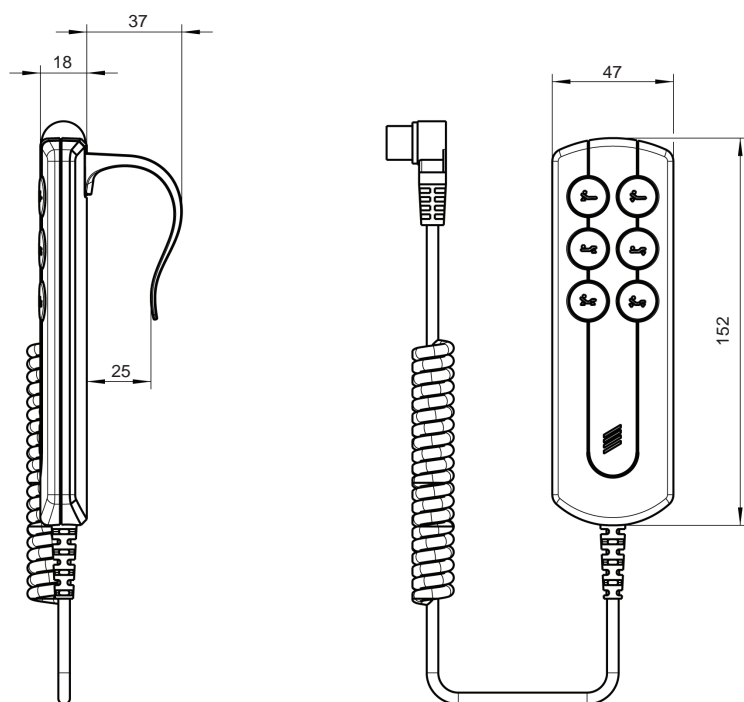

- Installazione
- Misure

Montaggio

Misure AxisDrive

Misure telecomando a filo

Informazioni per ordinare

Codice	Descrizione	Imballo
2.64.208.00.20	AxisDrive IPS 6.500 N	30
2.64.001.00.20	Telecomando con filo	30