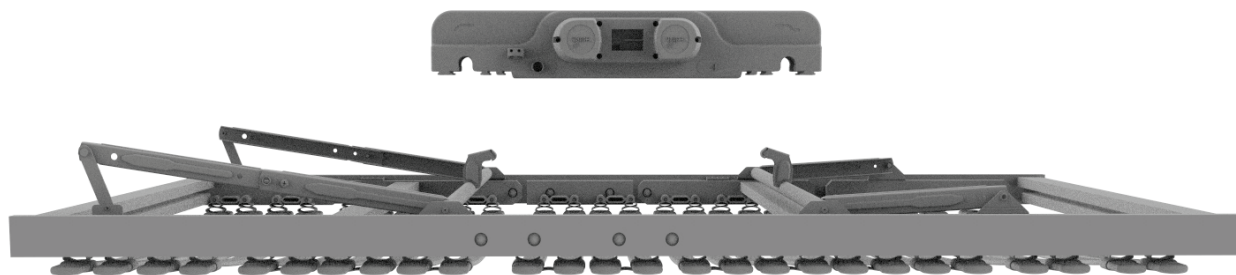

Un fabbricante. Un sistema. Un prodotto. AxisDrive

- Installazione
- Misure

Montaggio